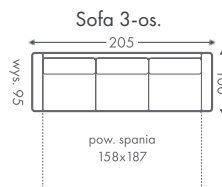

Funkcja spania

Fotel

Dowolne wymiary

2000 materiałów

Wybór nóg

Pianka HR

Szuflada

KOLEKCJA RITA