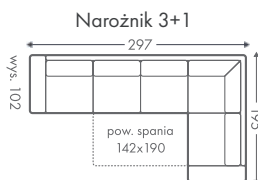

KOLEKCJA JAZZ

Funkcja spania DL
i regulowane zagłówki

Duży pojemnik na pościel

Narożnik 3+1

Dowolne wymiary   Budowa modułowa   2000 materiałów   Wybór nóżek   Sprężyny faliste   Funkcja spania   Pojemnik na pościel   Regulowane zagłówki   Funkcja relaks

KOLEKCJA MONO

Narożnik z szezlongiem

Dowolne wymiary   2000 materiałów   Wybór nóżek   Pianka HR   Funkcja spania   Pojemnik na pościel

Fotel

Dowolne wymiary   2000 materiałów   Wybór nóżek   Pianka HR   Szuflada