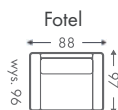

KOLEKCJA BRANTE

Dowolne wymiary

2000 materiałów

Wybór nóg

Pianka HR

Funkcja spania

Dowolne wymiary

2000 materiałów

Wybór nóg

Pianka HR

Szuflada

KOLEKCJA MODENA

Dowolne wymiary

2000 materiałów

Wybór nóg

Sprężyny faliste

Funkcja spania