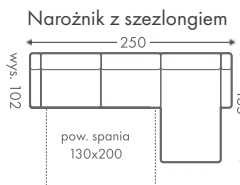

KOLEKCJA RICO

Dowolne wymiary

2000 materiałów

Wybór nóżek

Sprężyny faliste

Funkcja spania

Regulowane zagłówki

Dowolne wymiary

2000 materiałów

Wybór nóżek

Sprężyny faliste

Funkcja spania

Regulowane zagłówki

Dowolne wymiary

2000 materiałów

Wybór nóżek

Sprężyny faliste

Funkcja spania

Pojemnik na pościel

Regulowane zagłówki