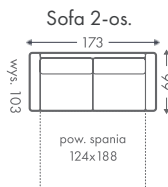

KOLEKCJA BRANTE

Dowolne wymiary

2000 materiałów

Wybór nóg

Pianka HR

Funkcja spania

Dowolne wymiary

2000 materiałów

Wybór nóg

Pianka HR

Szuflada

KOLEKCJA MODENA

Dowolne wymiary

2000 materiałów

Wybór nóg

Sprężyny faliste

Funkcja spania