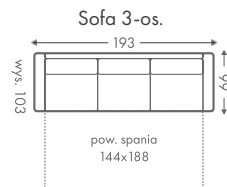

KOLEKCJA BRANTE

Dowolne wymiary

2000 materiałów

Wybór nóg

Pianka HR

Funkcja spania

Dowolne wymiary

2000 materiałów

Wybór nóg

Pianka HR

Szuflada

KOLEKCJA MODENA

Dowolne wymiary

2000 materiałów

Wybór nóg

Sprężyny faliste

Funkcja spania