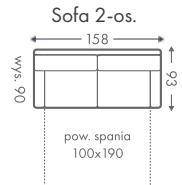

KOLEKCJA LUNA

Dowolne wymiary 2000 materiałów Wybór nóg Podwójne sprężyny Funkcja spania Pojemnik na pościel

Dowolne wymiary 2000 materiałów Wybór nóg Podwójne sprężyny Szuflada

Dowolne wymiary Budowa modułowa 2000 materiałów Wybór nóg Podwójne sprężyny Funkcja spania Pojemnik na pościel

Dowolne wymiary 2000 materiałów Wybór nóg Podwójne sprężyny Funkcja spania