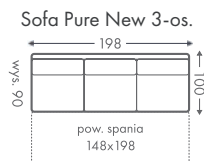

KOLEKCJA PURE

Dowolne wymiary   2000 materiałów   Wybór nóg   Podwójne sprężyny   Funkcja spania   Pojemnik na pościel

Dowolne wymiary   2000 materiałów   Wybór nóg   Sprężyny faliste   Pojemnik

Dowolne wymiary   2000 materiałów   Wybór nóg   Podwójne sprężyny   Funkcja spania   Pojemnik na pościel