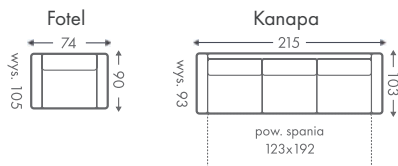

KOLEKCJA AS

Dowolne wymiary   2000 materiałów   Wybór nóg   Podwójne sprężyny   Funkcja spania   Pojemnik na pościel

Dowolne wymiary   2000 materiałów   Wybór nóg   Sprężyny faliste   Funkcja relaks

KOLEKCJA REMO

Dowolne wymiary   2000 materiałów   Wybór nóg   Sprężyny faliste   Funkcja spania   Pojemnik na pościel

Dowolne wymiary   2000 materiałów   Sprężyny faliste