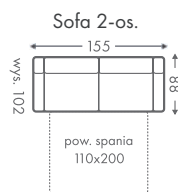

KOLEKCJA RICO

Dowolne wymiary

2000 materiałów

Wybór nóżek

Sprężyny faliste

Funkcja spania

Regulowane zagłówki

Dowolne wymiary

2000 materiałów

Wybór nóżek

Sprężyny faliste

Funkcja spania

Regulowane zagłówki

Dowolne wymiary

2000 materiałów

Wybór nóżek

Sprężyny faliste

Funkcja spania

Pojemnik na pościel

Regulowane zagłówki