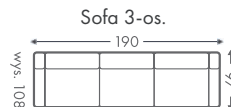

Fotel

Dowolne wymiary 2000 materiałów Wybór nóg Sprężyny faliste Szufłada

Funkcja spania system belgijski

pow. spania
90x187

pow. spania
140x187

KOLEKCJA EMILY

Funkcja spania system niemiecki

Sofa 3-os.