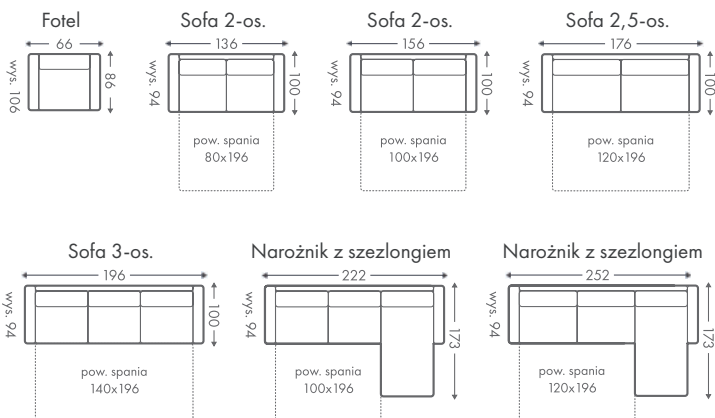

KOLEKCJA ELITE

Dowolne wymiary 2000 materiałów Wybór nóżek Pianka HR Funkcja spania

Dowolne wymiary 2000 materiałów Wybór nóżek Pianka HR Funkcja spania Pojemnik na pościel

Dowolne wymiary 2000 materiałów Wybór nóżek Sprężyny faliste