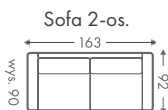

KOLEKCJA BRANTE

Dowolne wymiary

2000 materiałów

Wybór nóg

Pianka HR

Funkcja spania

Dowolne wymiary

2000 materiałów

Wybór nóg

Pianka HR

Szuflada

KOLEKCJA MODENA

Dowolne wymiary

2000 materiałów

Wybór nóg

Sprężyny faliste

Funkcja spania