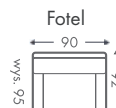

KOLEKCJA LUNA II

Dowolne wymiary 2000 materiałów Wybór nóżek Podwójne sprężyny Funkcja spania Pojemnik na pościel Regulowane zagłówki

Dowolne wymiary 2000 materiałów Wybór nóżek Pianka HR Pojemnik

Dowolne wymiary Budowa modułowa 2000 materiałów Wybór nóżek Podwójne sprężyny Funkcja spania Pojemnik na pościel Regulowane zagłówki

Dowolne wymiary 2000 materiałów Wybór nóżek Podwójne sprężyny Funkcja spania