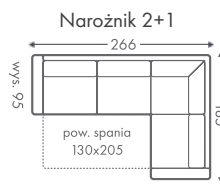

KOLEKCJA JAZZ

Funkcja spania DL
i regulowane zagłówki

Duży pojemnik na pościel

Narożnik 3+1

Dowolne wymiary   Budowa modułowa   2000 materiałów   Wybór nóżek   Sprężyny faliste   Funkcja spania   Pojemnik na pościel   Regulowane zagłówki   Funkcja relaks

KOLEKCJA MONO

Narożnik z szezlongiem

Dowolne wymiary   2000 materiałów   Wybór nóżek   Pianka HR   Funkcja spania   Pojemnik na pościel

Fotel

Dowolne wymiary   2000 materiałów   Wybór nóżek   Pianka HR   Szuflada