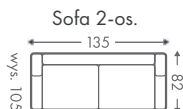

Fotel

Dowolne wymiary 2000 materiałów Sprężyny faliste

KOLEKCJA GRACJA

Sofa 3-os.

Dowolne wymiary 2000 materiałów Wybór nóżek Sprężyny faliste

Fotel

Dowolne wymiary 2000 materiałów Wybór nóżek Sprężyny faliste