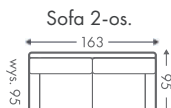

Dowolne wymiary 2000 materiałów Wybór nóg Sprężyny faliste Funkcja spania

Fotel

Fotel rozkładany

pow. spania
60x220

Sofa 2-os.

pow. spania
110x220

Sofa 2,5-os.

pow. spania
130x220