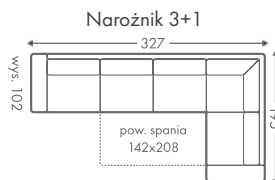

KOLEKCJA JAZZ

Funkcja spania DL
i regulowane zagłówki

Duży pojemnik na pościel

Narożnik 3+1

Dowolne wymiary   Budowa modułowa   2000 materiałów   Wybór nóżek   Sprężyny faliste   Funkcja spania   Pojemnik na pościel   Regulowane zagłówki   Funkcja relaks

KOLEKCJA MONO

Narożnik z szezlongiem

Dowolne wymiary   2000 materiałów   Wybór nóżek   Pianka HR   Funkcja spania   Pojemnik na pościel

Fotel

Dowolne wymiary   2000 materiałów   Wybór nóżek   Pianka HR   Szuflada