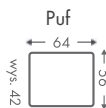

KOLEKCJA LUNA II

Dowolne wymiary 2000 materiałów Wybór nóżek Podwójne sprężyny Funkcja spania Pojemnik na pościel Regulowane zagłówki

Dowolne wymiary 2000 materiałów Wybór nóżek Pianka HR Pojemnik

Dowolne wymiary Budowa modułowa 2000 materiałów Wybór nóżek Podwójne sprężyny Funkcja spania Pojemnik na pościel Regulowane zagłówki

Dowolne wymiary 2000 materiałów Wybór nóżek Podwójne sprężyny Funkcja spania