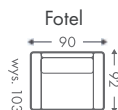

KOLEKCJA BRANTE

Dowolne wymiary

2000 materiałów

Wybór nóg

Pianka HR

Funkcja spania

Dowolne wymiary

2000 materiałów

Wybór nóg

Pianka HR

Szuflada

KOLEKCJA MODENA

Dowolne wymiary

2000 materiałów

Wybór nóg

Sprężyny faliste

Funkcja spania