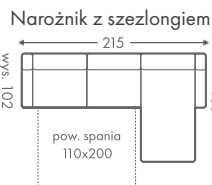

KOLEKCJA RICO

Dowolne wymiary

2000 materiałów

Wybór nóżek

Sprężyny faliste

Funkcja spania

Regulowane zagłówki

Dowolne wymiary

2000 materiałów

Wybór nóżek

Sprężyny faliste

Funkcja spania

Regulowane zagłówki

Dowolne wymiary

2000 materiałów

Wybór nóżek

Sprężyny faliste

Funkcja spania

Pojemnik na pościel

Regulowane zagłówki