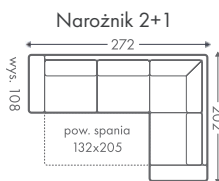

KOLEKCJA PLAY

- Dowolne wymiary
- 2000 materiałów
- Wybór nóg
- Podwójne sprężyny
- Funkcja spania
- Pojemnik w boku

- Dowolne wymiary
- Budowa modułowa
- 2000 materiałów
- Wybór nóg
- Podwójne sprężyny
- Funkcja spania
- Pojemnik na pościel

- Dowolne wymiary
- 2000 materiałów
- Wybór nóg
- Podwójne sprężyny
- Szufłada