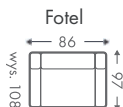

pow. spania
90x187