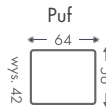

KOLEKCJA LUNA

Dowolne wymiary 2000 materiałów Wybór nóg Podwójne sprężyny Funkcja spania Pojemnik na pościel

Dowolne wymiary 2000 materiałów Wybór nóg Podwójne sprężyny Szuflada

Dowolne wymiary Budowa modułowa 2000 materiałów Wybór nóg Podwójne sprężyny Funkcja spania Pojemnik na pościel

Dowolne wymiary 2000 materiałów Wybór nóg Podwójne sprężyny Funkcja spania