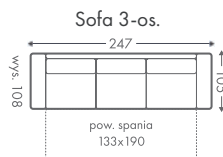

KOLEKCJA PLAY

- Dowolne wymiary
- 2000 materiałów
- Wybór nóg
- Podwójne sprężyny
- Funkcja spania
- Pojemnik w boku

- Dowolne wymiary
- Budowa modułowa
- 2000 materiałów
- Wybór nóg
- Podwójne sprężyny
- Funkcja spania
- Pojemnik na pościel

- Dowolne wymiary
- 2000 materiałów
- Wybór nóg
- Podwójne sprężyny
- Szufłada