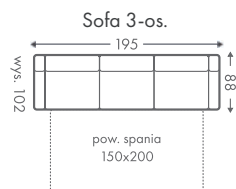

KOLEKCJA RICO

Dowolne wymiary

2000 materiałów

Wybór nóżek

Sprężyny faliste

Funkcja spania

Regulowane zagłówki

Dowolne wymiary

2000 materiałów

Wybór nóżek

Sprężyny faliste

Funkcja spania

Regulowane zagłówki

Dowolne wymiary

2000 materiałów

Wybór nóżek

Sprężyny faliste

Funkcja spania

Pojemnik na pościel

Regulowane zagłówki