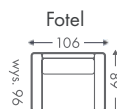

Narożnik z szezlongiem

Dowolne wymiary Budowa modułowa 2000 materiałów Wybór nóżek Podwójne sprężyny Funkcja spania Pojemnik na pościel

Puf okrągły

Puf prostokątny

Dowolne wymiary 2000 materiałów Wybór nóżek Pianka HR Pojemnik