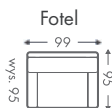

KOLEKCJA VERO

Dowolne wymiary 2000 materiałów Wybór nóg Sprężyny faliste Funkcja spania

Dowolne wymiary 2000 materiałów Wybór nóg Sprężyny faliste Szufłada

pow. spania
90x187

pow. spania
140x187

KOLEKCJA EMILY

Dowolne wymiary 2000 materiałów Wybór nóg Sprężyny faliste Funkcja spania

Fotel

pow. spania
60x220

pow. spania
110x220

pow. spania
130x220

pow. spania
150x220