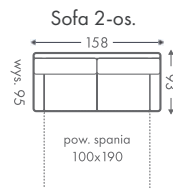

KOLEKCJA LUNA II

Dowolne wymiary 2000 materiałów Wybór nóżek Podwójne sprężyny Funkcja spania Pojemnik na pościel Regulowane zagłówki

Dowolne wymiary 2000 materiałów Wybór nóżek Pianka HR Pojemnik

Dowolne wymiary Budowa modułowa 2000 materiałów Wybór nóżek Podwójne sprężyny Funkcja spania Pojemnik na pościel Regulowane zagłówki

Dowolne wymiary 2000 materiałów Wybór nóżek Podwójne sprężyny Funkcja spania