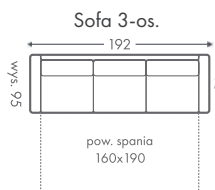

KOLEKCJA JAZZ

Funkcja spania DL
i regulowane zagłówki

Duży pojemnik na pościel

Narożnik 3+1

Dowolne wymiary   Budowa modułowa   2000 materiałów   Wybór nóżek   Sprężyny faliste   Funkcja spania   Pojemnik na pościel   Regulowane zagłówki   Funkcja relaks

KOLEKCJA MONO

Narożnik z szezlongiem

Dowolne wymiary   2000 materiałów   Wybór nóżek   Pianka HR   Funkcja spania   Pojemnik na pościel

Fotel

Dowolne wymiary   2000 materiałów   Wybór nóżek   Pianka HR   Szuflada