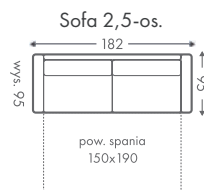

KOLEKCJA JAZZ

Funkcja spania DL
i regulowane zagłówki

Duży pojemnik na pościel

Narożnik 3+1

Dowolne wymiary   Budowa modułowa   2000 materiałów   Wybór nóżek   Sprężyny faliste   Funkcja spania   Pojemnik na pościel   Regulowane zagłówki   Funkcja relaks

KOLEKCJA MONO

Narożnik z szezlongiem

Dowolne wymiary   2000 materiałów   Wybór nóżek   Pianka HR   Funkcja spania   Pojemnik na pościel

Fotel

Dowolne wymiary   2000 materiałów   Wybór nóżek   Pianka HR   Szuflada