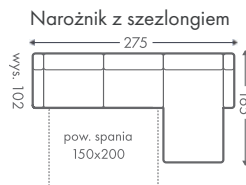

KOLEKCJA RICO

Dowolne wymiary

2000 materiałów

Wybór nóżek

Sprężyny faliste

Funkcja spania

Regulowane zagłówki

Dowolne wymiary

2000 materiałów

Wybór nóżek

Sprężyny faliste

Funkcja spania

Regulowane zagłówki

Dowolne wymiary

2000 materiałów

Wybór nóżek

Sprężyny faliste

Funkcja spania

Pojemnik na pościel

Regulowane zagłówki