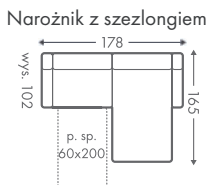

KOLEKCJA RICO

Dowolne wymiary

2000 materiałów

Wybór nóżek

Sprężyny faliste

Funkcja spania

Regulowane zagłówki

Dowolne wymiary

2000 materiałów

Wybór nóżek

Sprężyny faliste

Funkcja spania

Regulowane zagłówki

Dowolne wymiary

2000 materiałów

Wybór nóżek

Sprężyny faliste

Funkcja spania

Pojemnik na pościel

Regulowane zagłówki