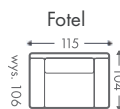

KOLEKCJA PLAY

- Dowolne wymiary
- 2000 materiałów
- Wybór nóg
- Podwójne sprężyny
- Funkcja spania
- Pojemnik w boku

- Dowolne wymiary
- Budowa modułowa
- 2000 materiałów
- Wybór nóg
- Podwójne sprężyny
- Funkcja spania
- Pojemnik na pościel

- Dowolne wymiary
- 2000 materiałów
- Wybór nóg
- Podwójne sprężyny
- Szufłada