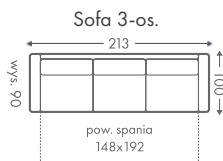

KOLEKCJA PURE

Dowolne wymiary   2000 materiałów   Wybór nóg   Podwójne sprężyny   Funkcja spania   Pojemnik na pościel

Dowolne wymiary   2000 materiałów   Wybór nóg   Sprężyny faliste   Pojemnik

Dowolne wymiary   2000 materiałów   Wybór nóg   Podwójne sprężyny   Funkcja spania   Pojemnik na pościel