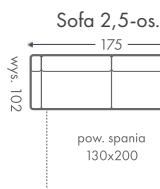

KOLEKCJA RICO

Dowolne wymiary

2000 materiałów

Wybór nóżek

Sprężyny faliste

Funkcja spania

Regulowane zagłówki

Dowolne wymiary

2000 materiałów

Wybór nóżek

Sprężyny faliste

Funkcja spania

Regulowane zagłówki

Dowolne wymiary

2000 materiałów

Wybór nóżek

Sprężyny faliste

Funkcja spania

Pojemnik na pościel

Regulowane zagłówki