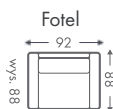

KOLEKCJA GRACJA

Dowolne wymiary 2000 materiałów Wybór nóżek Sprężyny faliste

Dowolne wymiary 2000 materiałów Wybór nóżek Sprężyny faliste

KOLEKCJA NAPOLI

Dowolne wymiary 2000 materiałów Wybór nóżek Sprężyny faliste

Dowolne wymiary 2000 materiałów Wybór nóżek Sprężyny faliste