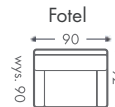

KOLEKCJA LUNA

Dowolne wymiary 2000 materiałów Wybór nóg Podwójne sprężyny Funkcja spania Pojemnik na pościel

Dowolne wymiary 2000 materiałów Wybór nóg Podwójne sprężyny Szuflada

Dowolne wymiary Budowa modułowa 2000 materiałów Wybór nóg Podwójne sprężyny Funkcja spania Pojemnik na pościel

Dowolne wymiary 2000 materiałów Wybór nóg Podwójne sprężyny Funkcja spania