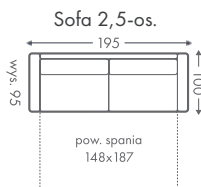

Funkcja spania

Fotel

Dowolne wymiary

2000 materiałów

Wybór nóg

Pianka HR

Szuflada

KOLEKCJA RITA