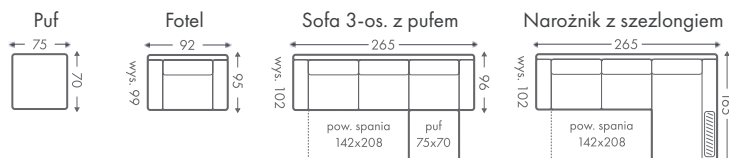

- Dowolne wymiary
- 2000 materiałów
- Wybór nóg
- Pianka HR
- Pojemnik