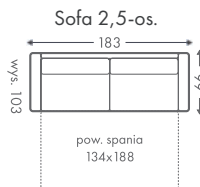

KOLEKCJA BRANTE

Dowolne wymiary

2000 materiałów

Wybór nóg

Pianka HR

Funkcja spania

Dowolne wymiary

2000 materiałów

Wybór nóg

Pianka HR

Szuflada

KOLEKCJA MODENA

Dowolne wymiary

2000 materiałów

Wybór nóg

Sprężyny faliste

Funkcja spania