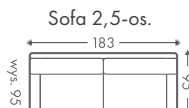

Dowolne wymiary 2000 materiałów Wybór nóg Sprężyny faliste Funkcja spania

Fotel

Fotel rozkładany

pow. spania
60x220

Sofa 2-os.

pow. spania
110x220

Sofa 2,5-os.

pow. spania
130x220