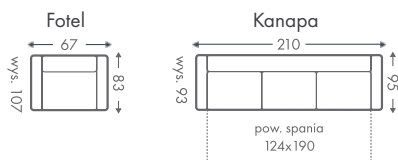

KOLEKCJA AS

Dowolne wymiary   2000 materiałów   Wybór nóg   Podwójne sprężyny   Funkcja spania   Pojemnik na pościel

Dowolne wymiary   2000 materiałów   Wybór nóg   Sprężyny faliste   Funkcja relaks

KOLEKCJA REMO

Dowolne wymiary   2000 materiałów   Wybór nóg   Sprężyny faliste   Funkcja spania   Pojemnik na pościel

Dowolne wymiary   2000 materiałów   Sprężyny faliste