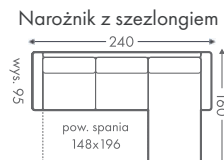

Narożnik z szezlongiem

Dowolne wymiary Budowa modułowa 2000 materiałów Wybór nóżek Podwójne sprężyny Funkcja spania Pojemnik na pościel

Puf okrągły

Puf prostokątny

Dowolne wymiary 2000 materiałów Wybór nóżek Pianka HR Pojemnik