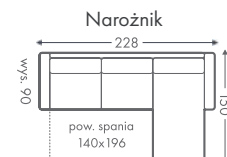

KOLEKCJA BRANTE

Dowolne wymiary

2000 materiałów

Wybór nóg

Pianka HR

Funkcja spania

Dowolne wymiary

2000 materiałów

Wybór nóg

Pianka HR

Szuflada

KOLEKCJA MODENA

Dowolne wymiary

2000 materiałów

Wybór nóg

Sprężyny faliste

Funkcja spania