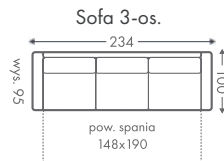

Narożnik z szezlongiem

Dowolne wymiary Budowa modułowa 2000 materiałów Wybór nóżek Podwójne sprężyny Funkcja spania Pojemnik na pościel

Puf okrągły

Puf prostokątny

Dowolne wymiary 2000 materiałów Wybór nóżek Pianka HR Pojemnik