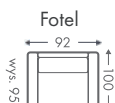

Funkcja spania

Fotel

Dowolne wymiary

2000 materiałów

Wybór nóg

Pianka HR

Szuflada

KOLEKCJA RITA