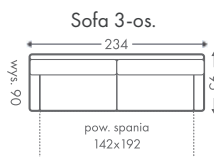

KOLEKCJA RETRO

Dowolne wymiary

2000 materiałów

Wybór nóg

Pianka HR

Funkcja spania

Dowolne wymiary

2000 materiałów

Wybór nóg

Pianka HR

Szuflada

KOLEKCJA RITA

Dowolne wymiary

2000 materiałów

Wybór nóg

Podwójne sprężyny

Funkcja spania