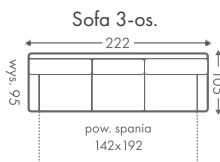

KOLEKCJA LUNA II

Dowolne wymiary 2000 materiałów Wybór nóżek Podwójne sprężyny Funkcja spania Pojemnik na pościel Regulowane zagłówki

Dowolne wymiary 2000 materiałów Wybór nóżek Pianka HR Pojemnik

Dowolne wymiary Budowa modułowa 2000 materiałów Wybór nóżek Podwójne sprężyny Funkcja spania Pojemnik na pościel Regulowane zagłówki

Dowolne wymiary 2000 materiałów Wybór nóżek Podwójne sprężyny Funkcja spania