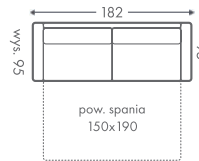

Sofa 2,5-os.