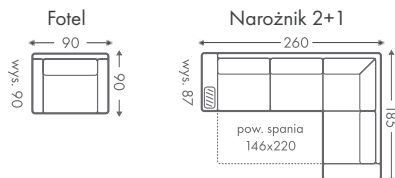

Puf

- Dowolne wymiary
- 2000 materiałów
- Wybór nóg
- Pianka HR
- Pojemnik

KOLEKCJA DIAZ

Funkcja spania DL i półki w boku

Duży pojemnik na pościel

Narożnik 2+1

- Dowolne wymiary
- Budowa modułowa
- 2000 materiałów
- Wybór nóg
- Podwójne sprężyny
- Funkcja spania
- Półki w boku