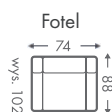

Regulowane zagłówki

Narożnik z szezlongiem

Dowolne wymiary

2000 materiałów

Wybór nóżek

Sprężyny faliste

Funkcja spania

Pojemnik na pościel

Regulowane zagłówki

KOLEKCJA PLAY

Sofa 3-os.

- Dowolne wymiary
- 2000 materiałów
- Wybór nóg
- Podwójne sprężyny
- Funkcja spania
- Pojemnik w boku

Narożnik 2+1

- Dowolne wymiary
- Budowa modułowa
- 2000 materiałów
- Wybór nóg
- Podwójne sprężyny
- Funkcja spania
- Pojemnik na pościel