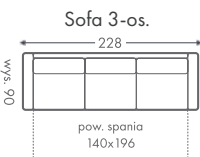

KOLEKCJA BRANTE

Dowolne wymiary

2000 materiałów

Wybór nóg

Pianka HR

Funkcja spania

Dowolne wymiary

2000 materiałów

Wybór nóg

Pianka HR

Szuflada

KOLEKCJA MODENA

Dowolne wymiary

2000 materiałów

Wybór nóg

Sprężyny faliste

Funkcja spania