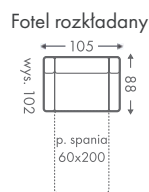

KOLEKCJA RICO

Dowolne wymiary

2000 materiałów

Wybór nóżek

Sprężyny faliste

Funkcja spania

Regulowane zagłówki

Dowolne wymiary

2000 materiałów

Wybór nóżek

Sprężyny faliste

Funkcja spania

Regulowane zagłówki

Dowolne wymiary

2000 materiałów

Wybór nóżek

Sprężyny faliste

Funkcja spania

Pojemnik na pościel

Regulowane zagłówki