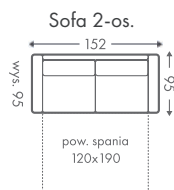

KOLEKCJA JAZZ

Funkcja spania DL
i regulowane zagłówki

Duży pojemnik na pościel

Narożnik 3+1

Dowolne wymiary   Budowa modułowa   2000 materiałów   Wybór nóżek   Sprężyny faliste   Funkcja spania   Pojemnik na pościel   Regulowane zagłówki   Funkcja relaks

KOLEKCJA MONO

Narożnik z szezlongiem

Dowolne wymiary   2000 materiałów   Wybór nóżek   Pianka HR   Funkcja spania   Pojemnik na pościel

Fotel

Dowolne wymiary   2000 materiałów   Wybór nóżek   Pianka HR   Szuflada