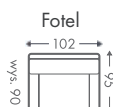

KOLEKCJA RETRO

Dowolne wymiary

2000 materiałów

Wybór nóg

Pianka HR

Funkcja spania

Dowolne wymiary

2000 materiałów

Wybór nóg

Pianka HR

Szuflada

KOLEKCJA RITA

Dowolne wymiary

2000 materiałów

Wybór nóg

Podwójne sprężyny

Funkcja spania