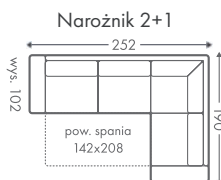

KOLEKCJA JAZZ

Funkcja spania DL
i regulowane zagłówki

Duży pojemnik na pościel

Narożnik 3+1

Dowolne wymiary   Budowa modułowa   2000 materiałów   Wybór nóżek   Sprężyny faliste   Funkcja spania   Pojemnik na pościel   Regulowane zagłówki   Funkcja relaks

KOLEKCJA MONO

Narożnik z szezlongiem

Dowolne wymiary   2000 materiałów   Wybór nóżek   Pianka HR   Funkcja spania   Pojemnik na pościel

Fotel

Dowolne wymiary   2000 materiałów   Wybór nóżek   Pianka HR   Szuflada