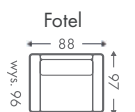

KOLEKCJA JAZZ

Funkcja spania DL
i regulowane zagłówki

Duży pojemnik na pościel

Narożnik 3+1

Dowolne wymiary   Budowa modułowa   2000 materiałów   Wybór nóżek   Sprężyny faliste   Funkcja spania   Pojemnik na pościel   Regulowane zagłówki   Funkcja relaks

KOLEKCJA MONO

Narożnik z szezlongiem

Dowolne wymiary   2000 materiałów   Wybór nóżek   Pianka HR   Funkcja spania   Pojemnik na pościel

Fotel

Dowolne wymiary   2000 materiałów   Wybór nóżek   Pianka HR   Szuflada