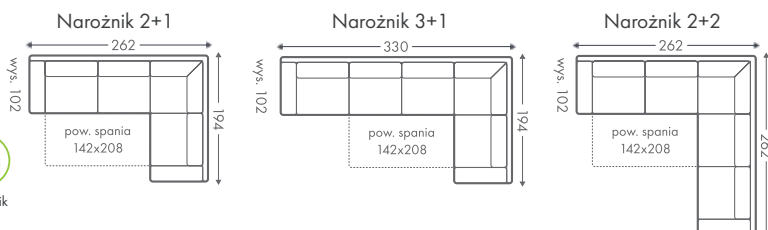

- Dowolne wymiary
- 2000 materiałów
- Wybór nóg
- Pianka HR
- Pojemnik