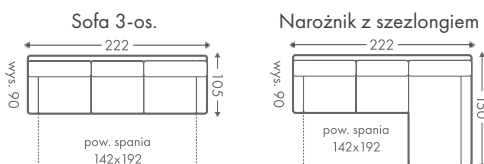

KOLEKCJA MALTA

Dowolne wymiary 2000 materiałów Wybór nóg Sprężyny faliste Funkcja spania Pojemnik na pościel

Dowolne wymiary 2000 materiałów Wybór nóg Sprężyny faliste Funkcja relaks

Dowolne wymiary Budowa modułowa 2000 materiałów Wybór nóg Sprężyny faliste Funkcja spania Pojemnik na pościel

Dowolne wymiary 2000 materiałów Wybór nóg Pianka HR Pojemnik