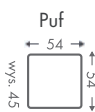

KOLEKCJA JAZZ

Funkcja spania DL
i regulowane zagłówki

Duży pojemnik na pościel

Narożnik 3+1

Dowolne wymiary   Budowa modułowa   2000 materiałów   Wybór nóżek   Sprężyny faliste   Funkcja spania   Pojemnik na pościel   Regulowane zagłówki   Funkcja relaks

KOLEKCJA MONO

Narożnik z szezlongiem

Dowolne wymiary   2000 materiałów   Wybór nóżek   Pianka HR   Funkcja spania   Pojemnik na pościel

Fotel

Dowolne wymiary   2000 materiałów   Wybór nóżek   Pianka HR   Szuflada