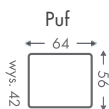

Narożnik z szezlongiem

Dowolne wymiary Budowa modułowa 2000 materiałów Wybór nóżek Podwójne sprężyny Funkcja spania Pojemnik na pościel

Puf okrągły

Puf prostokątny

Dowolne wymiary 2000 materiałów Wybór nóżek Pianka HR Pojemnik