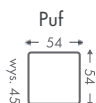

Funkcja spania

Fotel

Dowolne wymiary

2000 materiałów

Wybór nóg

Pianka HR

Szuflada

KOLEKCJA RITA