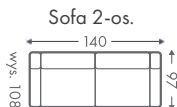

pow. spania
90x187