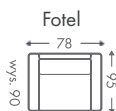

KOLEKCJA PURE

Dowolne wymiary   2000 materiałów   Wybór nóg   Podwójne sprężyny   Funkcja spania   Pojemnik na pościel

Dowolne wymiary   2000 materiałów   Wybór nóg   Sprężyny faliste   Pojemnik

Dowolne wymiary   2000 materiałów   Wybór nóg   Podwójne sprężyny   Funkcja spania   Pojemnik na pościel