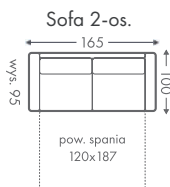

Funkcja spania

Fotel

Dowolne wymiary

2000 materiałów

Wybór nóg

Pianka HR

Szuflada

KOLEKCJA RITA