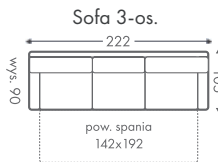

KOLEKCJA LUNA

Dowolne wymiary 2000 materiałów Wybór nóg Podwójne sprężyny Funkcja spania Pojemnik na pościel

Dowolne wymiary 2000 materiałów Wybór nóg Podwójne sprężyny Szuflada

Dowolne wymiary Budowa modułowa 2000 materiałów Wybór nóg Podwójne sprężyny Funkcja spania Pojemnik na pościel

Dowolne wymiary 2000 materiałów Wybór nóg Podwójne sprężyny Funkcja spania