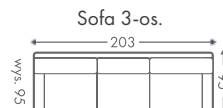

Dowolne wymiary 2000 materiałów Wybór nóg Sprężyny faliste Funkcja spania

Fotel

Fotel rozkładany

pow. spania
60x220

Sofa 2-os.

pow. spania
110x220

Sofa 2,5-os.

pow. spania
130x220