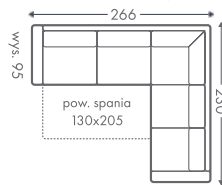

Puf

- Dowlne wymiary
- Wybór materiałów
- Wybór nóżek
- Pianka HR
- Pojemnik

Narożnik 2+2

- Dowlne wymiary
- Budowa modułowa
- Wybór materiałów
- Wybór nóżek
- Pianka HR
- Funkcja spania
- Pojemnik na pościel

Sofa 2-os.

- Dowlne wymiary
- Wybór materiałów
- Wybór nóżek
- Pianka HR
- Funkcja spania
- Pojemnik na pościel

Sofa 2-os.

Sofa 2,5-os.

Sofa 3-os.

Narożnik 2+1

Narożnik 2+1,5

Narożnik 2+2