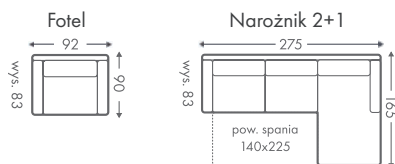

- Dowolne wymiary
- Budowa modułowa
- 2000 materiałów
- Wybór nóg
- Podwójne sprężyny
- Funkcja spania
- Pojemnik na pościel