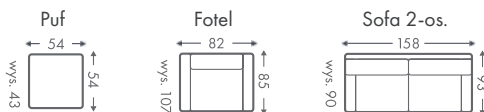

KOLEKCJA MALTA

Dowolne wymiary 2000 materiałów Wybór nóg Sprężyny faliste Funkcja spania Pojemnik na pościel

Dowolne wymiary 2000 materiałów Wybór nóg Sprężyny faliste Funkcja relaks

Dowolne wymiary Budowa modułowa 2000 materiałów Wybór nóg Sprężyny faliste Funkcja spania Pojemnik na pościel

Dowolne wymiary 2000 materiałów Wybór nóg Pianka HR Pojemnik